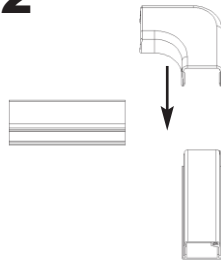

## INSTALLATION INSTRUCTIONS FOR LOW VOLTAGE SURFACE RACEWAY

### ELBOW COVER

Part Numbers: TSR1X-25, TSR2X-25, TSR3X-25

**1**

**2**

**3**

HellermannTyton • 7930 N. Faulkner Rd. Milwaukee, WI 53224  
Phone:(800)537-1512 • Fax:(800)848-9866  
www.hellermann.tyton.com • email:corp@htamericas.com