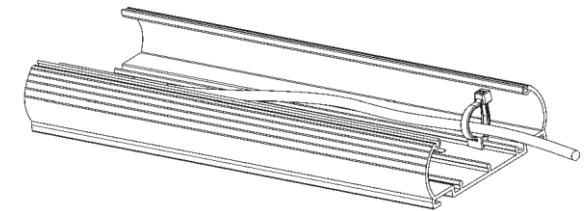

### TIE MOUNT

Part Number: MCRG-TM

Tie mount keeps wire and cable bundled. Accepts standard HellermannTyton cable ties T18-T50.

1

2

HellermannTyton • 7930 N. Faulkner Rd. Milwaukee, WI 53224  
Phone:(800)537-1512 • Fax:(800)848-9866  
www.hellermann.tyton.com • email:corp@htamericas.com