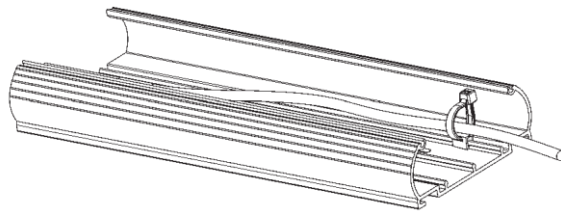

### TIE MOUNT

Part Number: MCRG-TM

Tie mount keeps wire and cable bundled. Accepts standard HellermannTyton cable ties T18-T50.

1

2

HellermannTyton • 7930 N. Faulkner Rd. Milwaukee, WI 53224  
Phone:(800)537-1512 • Fax:(800)848-9866  
www.hellermann.tyton.com • email:corp@htamericas.com